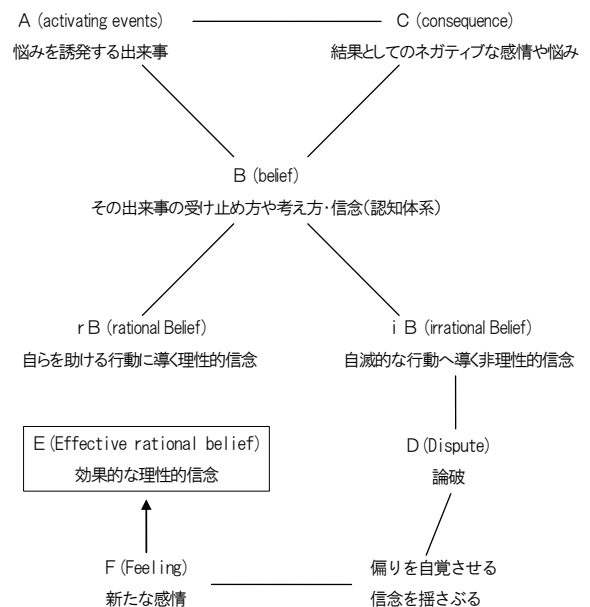

= **認知行動療法** について =

認知過程に関する理論・・・「刺激と反応は直線的な因果関係ではない」思考パターンはそれぞれである。論理療法・・・積極的・指示的構造を持った心理療法であり、クライアントの現在や未来の問題を議論していくことを目指す教育的スタイルを取る。行動療法・・・問題行動を適応的行動に変容させることを目的として行う諸技法を指す。

ABC理論 (アメリカの臨床心理学者 アルバート・エリスが1955年頃から提唱)